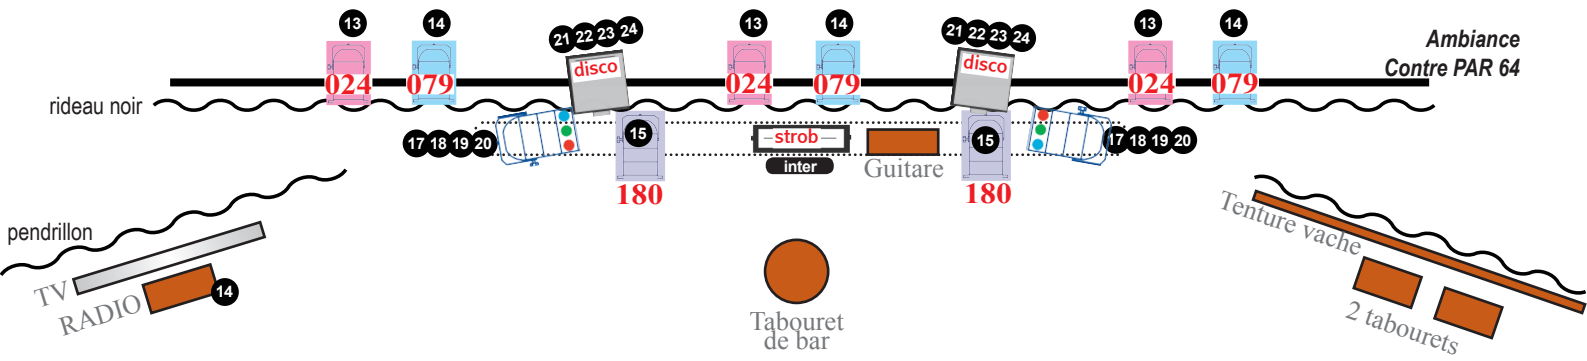

# PLAN DE FEUX spectacle : LES VACHES RIENT DE L'AMOUR

## AVANT SCENE

Nous disposons de

- 10 PAR 64 (sur place)
- 3 PC 1000 (sur place)
- 1 Découpe Junior
- 8 PAR 56 (6 contres et 2 contres sol rasants)
- 2 PAR 64 LED pour déco

- 1 Strobe 1500W sur inter on/off
- 3 effets Disco DMX (3 4 circuits)
- 1 effet Disco à lampe Mushroom
- 24 circuits (16 vers bloc - 8 vers DMX LED)