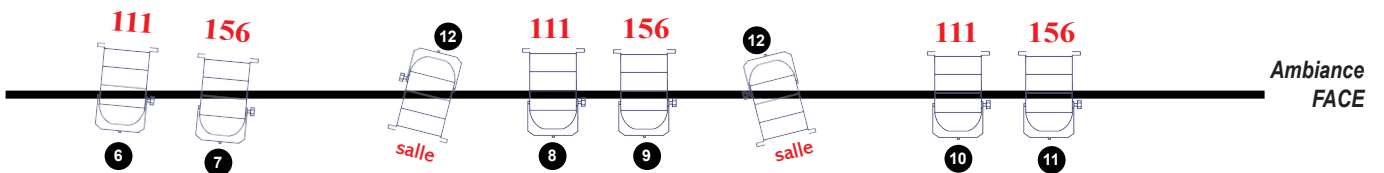

## AVANT SCENE

Nous disposons de

- 10 PAR 64 (sur place)
- 3 PC 1000 (sur place)
- 1 Découpe Junior
- 8 PAR 56 (6 contres et 2 contres sol rasants)
- 2 PAR 64 LED pour déco

- 1 Strobe 1500W sur inter on/off
- 3 effets Disco DMX (3 4 circuits)
- 1 effet Disco à lampe Mushroom
- 24 circuits (16 vers bloc - 8 vers DMX LED)