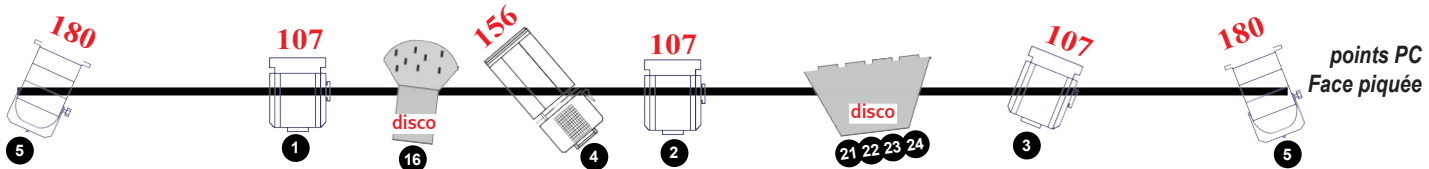

## AVANT SCENE

Nous disposons de

- 10 PAR 64 (sur place)
- 3 PC 1000 (sur place)
- 1 Découpe Junior
- 8 PAR 56 (6 contres et 2 contres sol rasants)
- 2 PAR 64 LED pour déco

- 1 Strobe 1500W sur inter on/off
- 3 effets Disco DMX (3 4 circuits)
- 1 effet Disco à lampe Mushroom
- 24 circuits (16 vers bloc - 8 vers DMX LED)